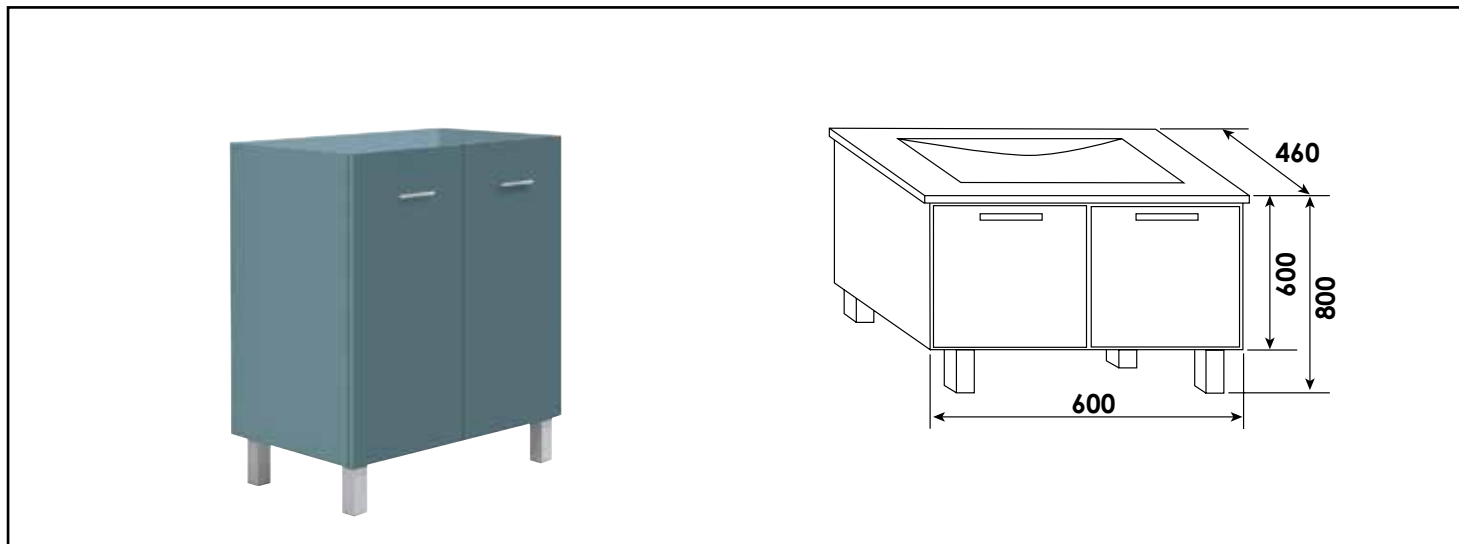

Référence : **401511566**

MEUBLE SEUL À POSER NEW YORK - LARGEUR 60CM - COLORIS BLEU PAON - 2 PORTES

CARACTÉRISTIQUES

Meuble seul à poser finition bleu paon
Dimensions : Largeur : 60cm x Profondeur : 46cm x Hauteur : 80cm
Corps de meuble avec vide sanitaire 8cm
Structure du caisson (façade et corps) en panneaux de particules mélaminé, épaisseur : 16mm
2 portes à fermeture ralentie
Poignées métalliques chromées
Livré avec jeu de pieds aluminium
Livré pré-monté, sans robinetterie, sans vidage, sans plan vasque, sans miroir
Fabrication européenne
Norme PEFC
Ecotaxe en sus

PRESCRIPTION DE POSE

Livré avec jeu de pieds aluminium.
• Livré pré-monté (sans robinetterie, sans vidage, sans plan vasque, sans miroir)
• De conception française et de fabrication européenne